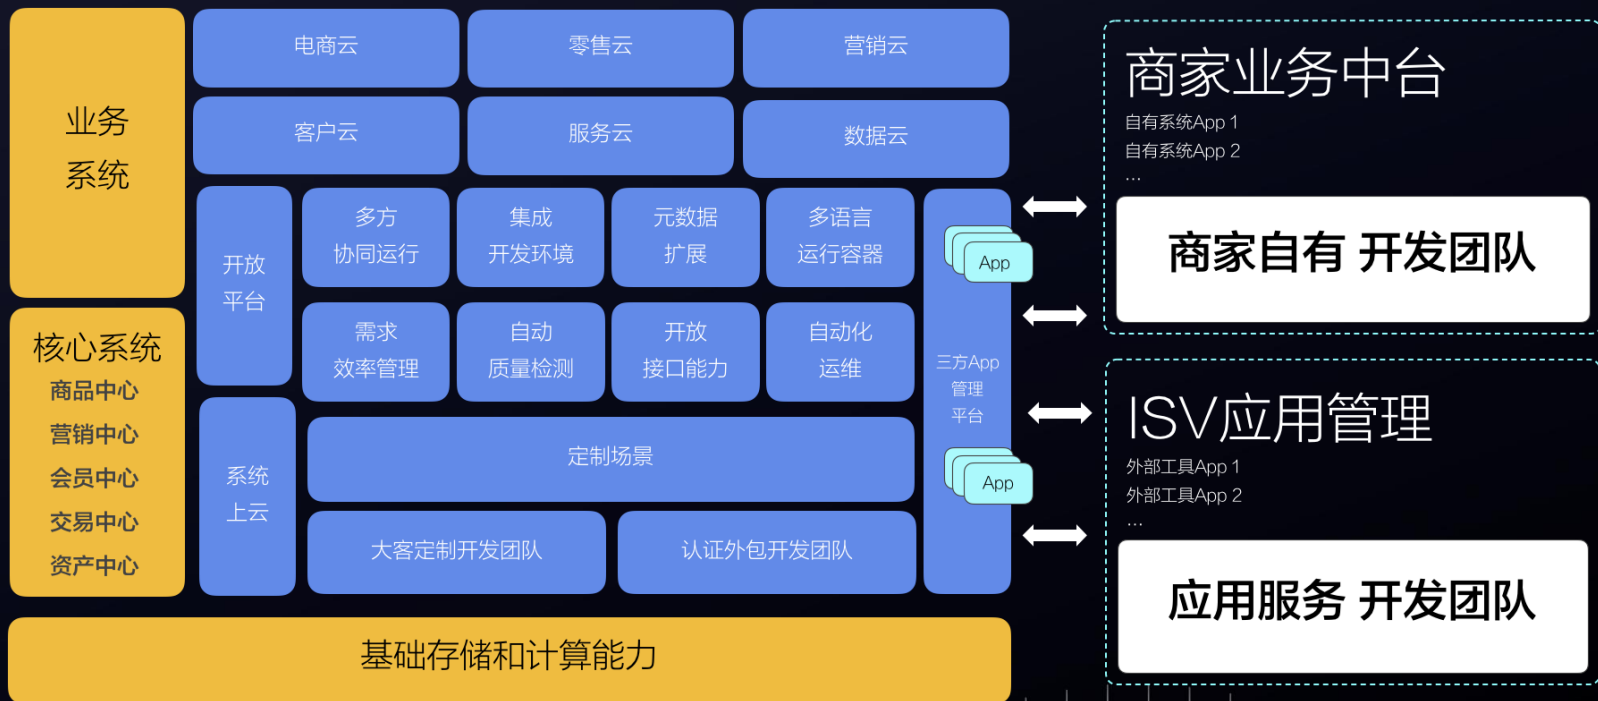

有赞云开放，商家可基于有赞产品开发定制