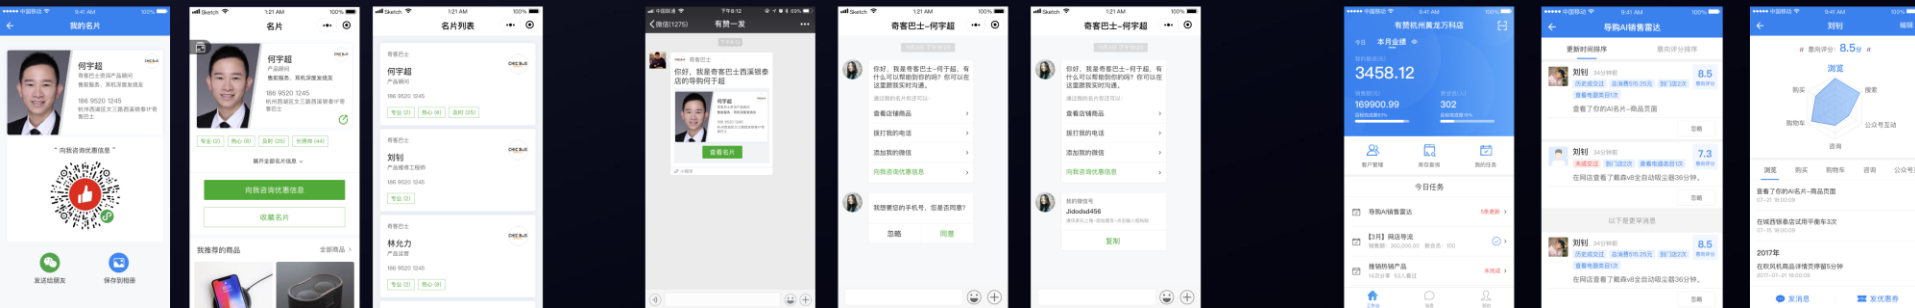

全渠道会员帮助商家经营客户创造终生价值

全面支持自助收银、外带堂食、配送到家、预约到店

洞察客户需求，让收银更智能

从导购到AI超级名片，精准洞察客户提升人效

云网络

利用云服务传送到各个分店

总部

总部在定制软件上管理及调整产品信息

电子价签

实时更新产品信息、价格信息、二维码信息

门店服务器

门店服务器接收到云信息，根据总部设定信息自动修改

应用场景：● 价格管控 ● 库存同步 ● 室内导航 ● 门店拣货 ● 精准营销 ● 消费者画像

有赞零售 深入行业看到更多

生鲜果蔬

门店参考价
区间销售价
不同品质不同价
整猪入库按部位销售
称重入库按件销售
临保日清库存
商品生命周期管理
果切原材料加工
...