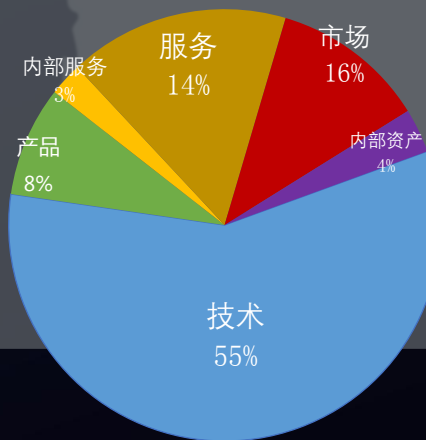

有赞零售

一站式全渠道经营管理解决方案，收银、进销存、会员、开网店、网上营销。

有赞美业

一站式美业管理解决方案，收银、预定、排班、储值、会员、开网店等。

成立时间：2012年11月27日

主要客户：品牌企业、线下门店、自媒体、电商卖家

员工人数：2200+

北京