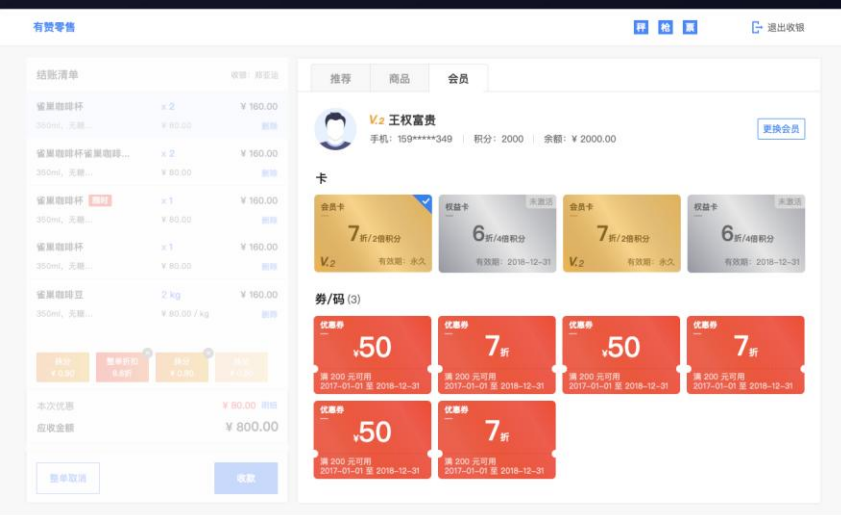

Activation

Retention

Revenue

Refer

消费体验 + 经营效率

人 货 场

进 销 存

人 财 物

全渠道会员帮助商家经营客户创造终生价值

全面支持自助收银、外带堂食、配送到家、预约到店

洞察客户需求，让收银更智能

从导购到AI超级名片，精准洞察客户提升人效

云网络

利用云服务传送到各个分店

总部

总部在定制软件上管理及调整产品信息

电子价签

实时更新产品信息、价格信息、二维码信息

门店服务器

门店服务器接收到云信息，根据总部设定信息自动修改

应用场景：● 价格管控 ● 库存同步 ● 室内导航 ● 门店拣货 ● 精准营销 ● 消费者画像

有赞零售 深入行业看到更多

生鲜果蔬

门店参考价
区间销售价
不同品质不同价
整猪入库按部位销售
称重入库按件销售
临保日清库存
商品生命周期管理
果切原材料加工
...